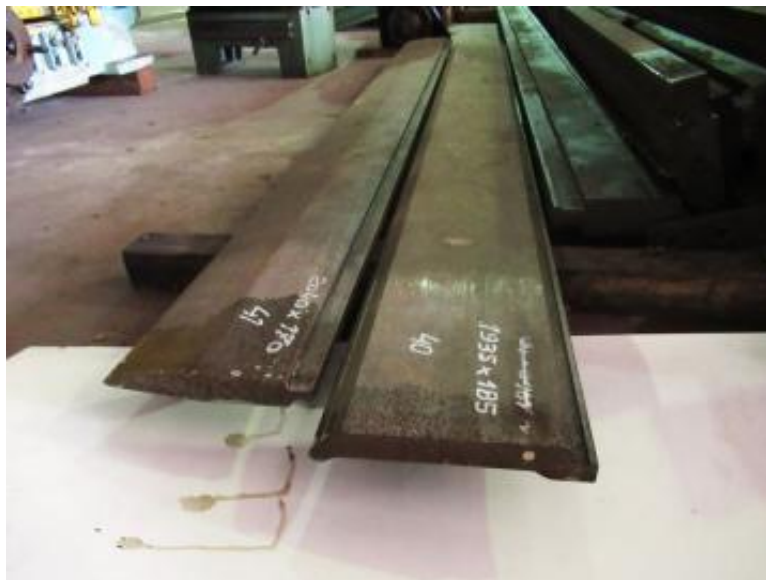

PRISMI e LAME -

Code 4289

BENDING MACHINE

PLEGADORA

Prisms and blades

Type

Tipo

Prismas y lamas